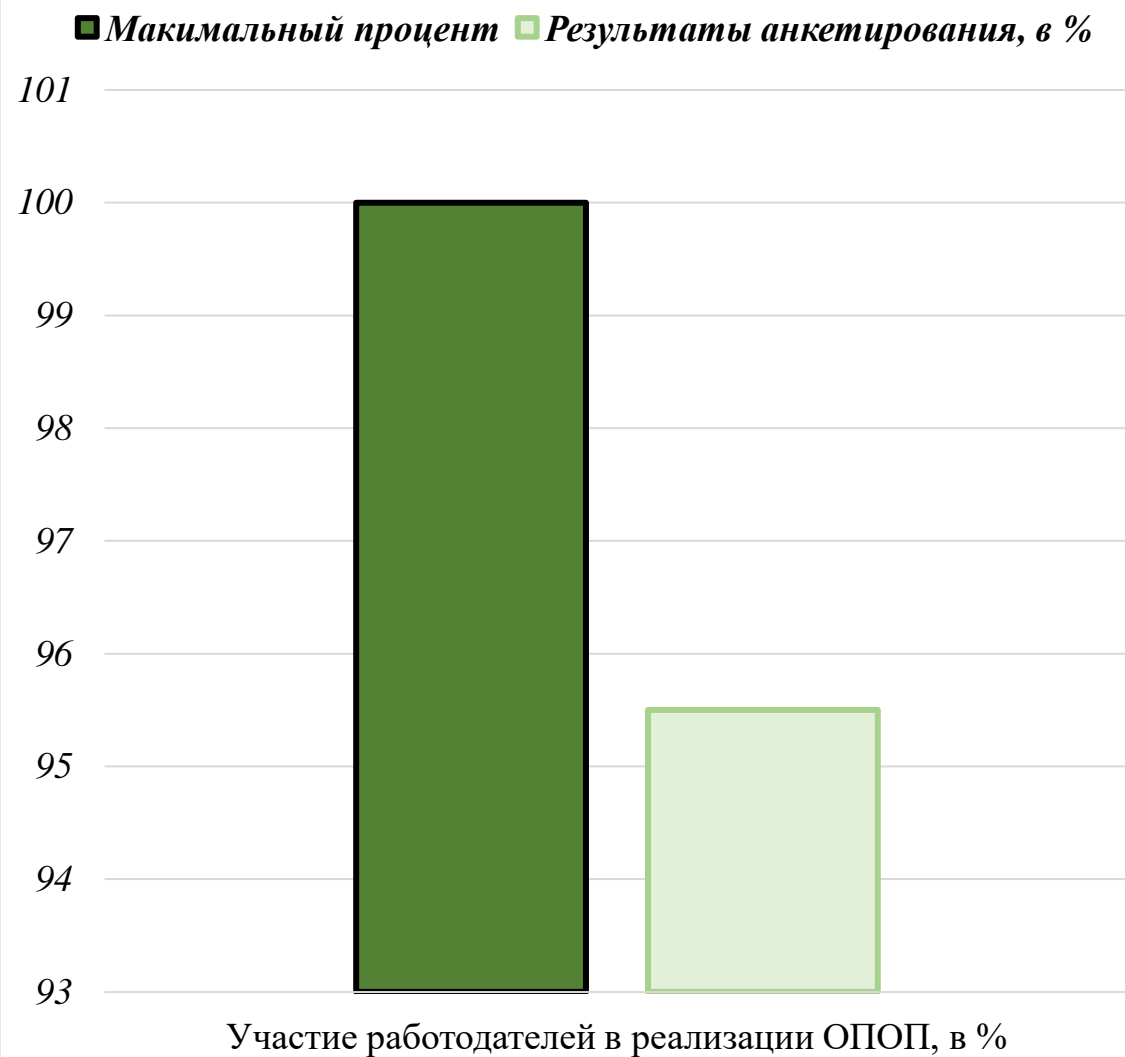

РОСБИОТЕХ

РОССИЙСКИЙ
БИОТЕХНОЛОГИЧЕСКИЙ
УНИВЕРСИТЕТ

РЕЗУЛЬТАТЫ АНКЕТИРОВАНИЯ РАБОТОДАТЕЛЕЙ

31.05.01 – Лечебное дело

Лечебное дело

РЕЗУЛЬТАТЫ ОПРОСА РАБОТОДАТЕЛЕЙ

ОБЩИЙ ВОПРОС

РЕЗУЛЬТАТЫ ОПРОСА РАБОТОДАТЕЛЕЙ

РЕЗУЛЬТАТЫ ОПРОСА РАБОТОДАТЕЛЕЙ В %

ОЦЕНОЧНАЯ ШКАЛА РЕЗУЛЬТАТОВ ОПРОСА РАБОТОДАТЕЛЕЙ

№	Степень удовлетворенности	Шкала результатов опроса	Интервал
1	Неудовлетворенность		До 50%
2	Частичная неудовлетворенность		От 50% до 65%
3	Частичная удовлетворенность		От 65% до 80%
4	Полная удовлетворенность		от 80% до 100%