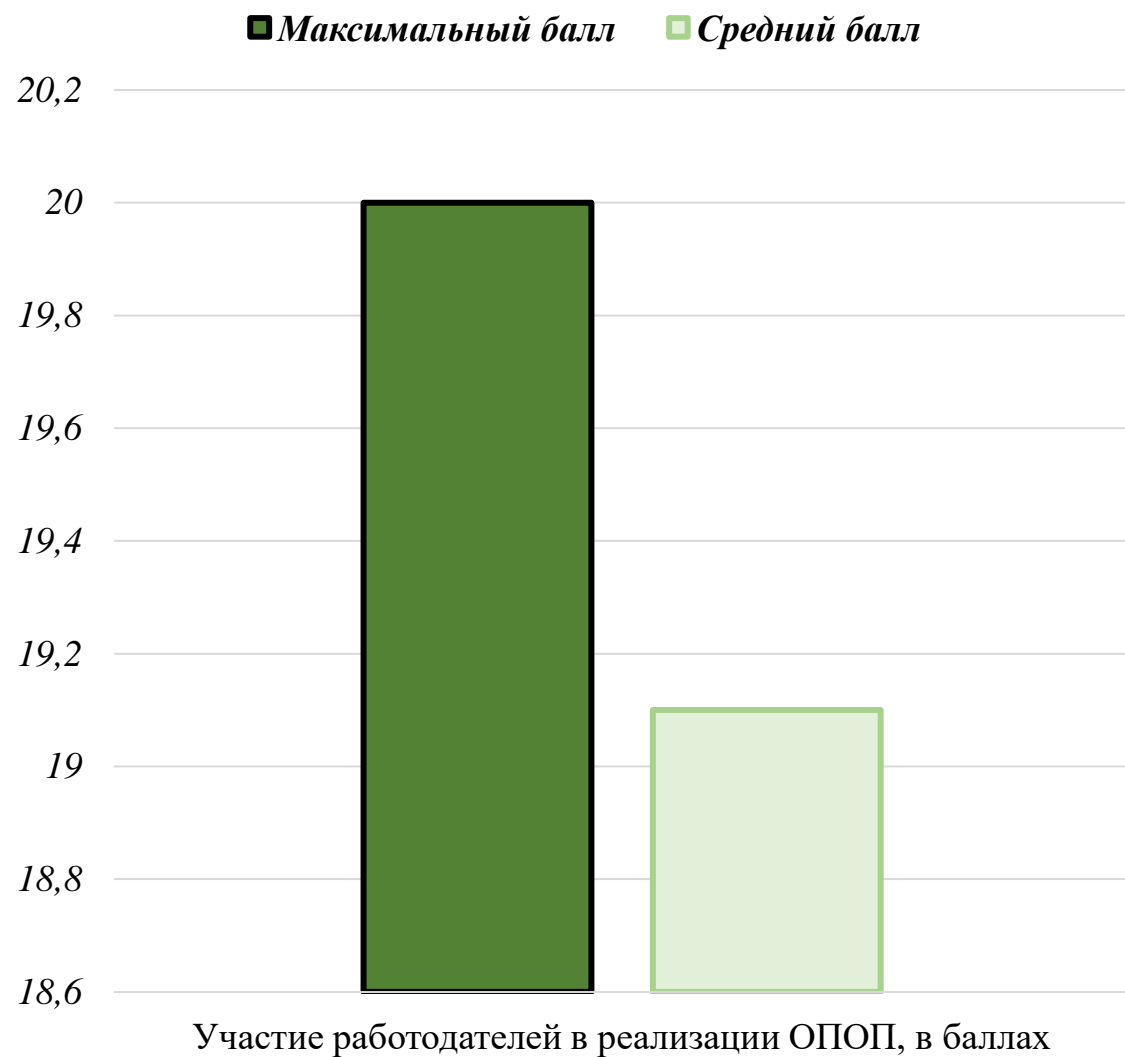

РОСБИОТЕХ

РОССИЙСКИЙ
БИОТЕХНОЛОГИЧЕСКИЙ
УНИВЕРСИТЕТ

РЕЗУЛЬТАТЫ АНКЕТИРОВАНИЯ РАБОТОДАТЕЛЕЙ

31.05.01 – Лечебное дело

Лечебное дело

РЕЗУЛЬТАТЫ ОПРОСА РАБОТОДАТЕЛЕЙ

ОБЩИЙ ВОПРОС

РЕЗУЛЬТАТЫ ОПРОСА РАБОТОДАТЕЛЕЙ

РЕЗУЛЬТАТЫ ОПРОСА РАБОТОДАТЕЛЕЙ В %

ОЦЕНОЧНАЯ ШКАЛА РЕЗУЛЬТАТОВ ОПРОСА РАБОТОДАТЕЛЕЙ

№	Степень удовлетворенности	Шкала результатов опроса	Интервал
1	Неудовлетворенность		До 50%
2	Частичная неудовлетворенность		От 50% до 65%
3	Частичная удовлетворенность		От 65% до 80%
4	Полная удовлетворенность		от 80% до 100%