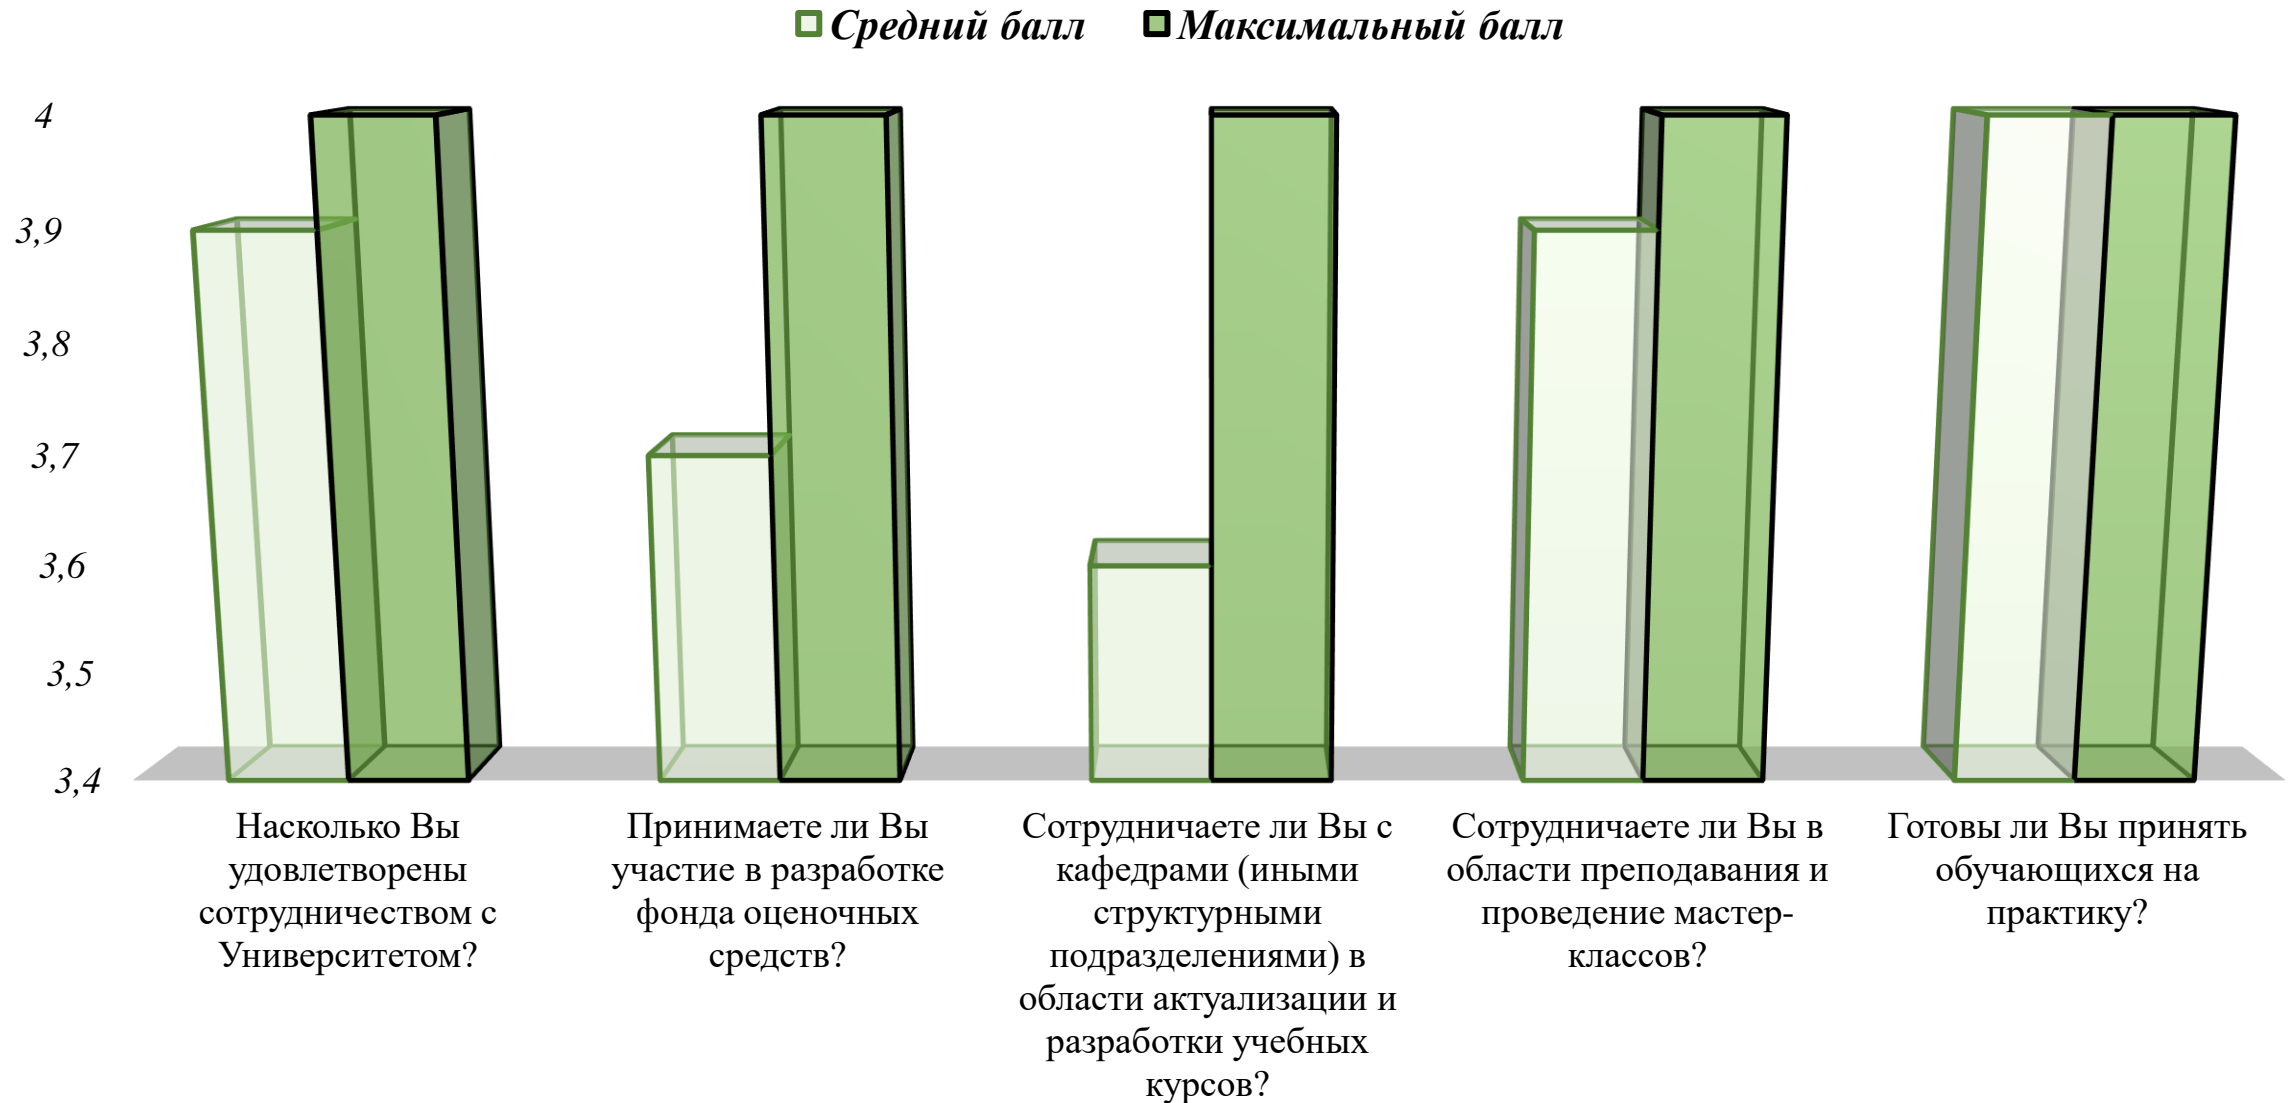

РОСБИОТЕХ

РОССИЙСКИЙ
БИОТЕХНОЛОГИЧЕСКИЙ
УНИВЕРСИТЕТ

РЕЗУЛЬТАТЫ АНКЕТИРОВАНИЯ РАБОТОДАТЕЛЕЙ

31.05.01 – Лечебное дело

Лечебное дело

РЕЗУЛЬТАТЫ ОПРОСА РАБОТОДАТЕЛЕЙ

ОБЩИЙ ВОПРОС

РЕЗУЛЬТАТЫ ОПРОСА РАБОТОДАТЕЛЕЙ

РЕЗУЛЬТАТЫ ОПРОСА РАБОТОДАТЕЛЕЙ В %

ОЦЕНОЧНАЯ ШКАЛА РЕЗУЛЬТАТОВ ОПРОСА РАБОТОДАТЕЛЕЙ

№	Степень удовлетворенности	Шкала результатов опроса	Интервал
1	Неудовлетворенность		До 50%
2	Частичная неудовлетворенность		От 50% до 65%
3	Частичная удовлетворенность		От 65% до 80%
4	Полная удовлетворенность		от 80% до 100%