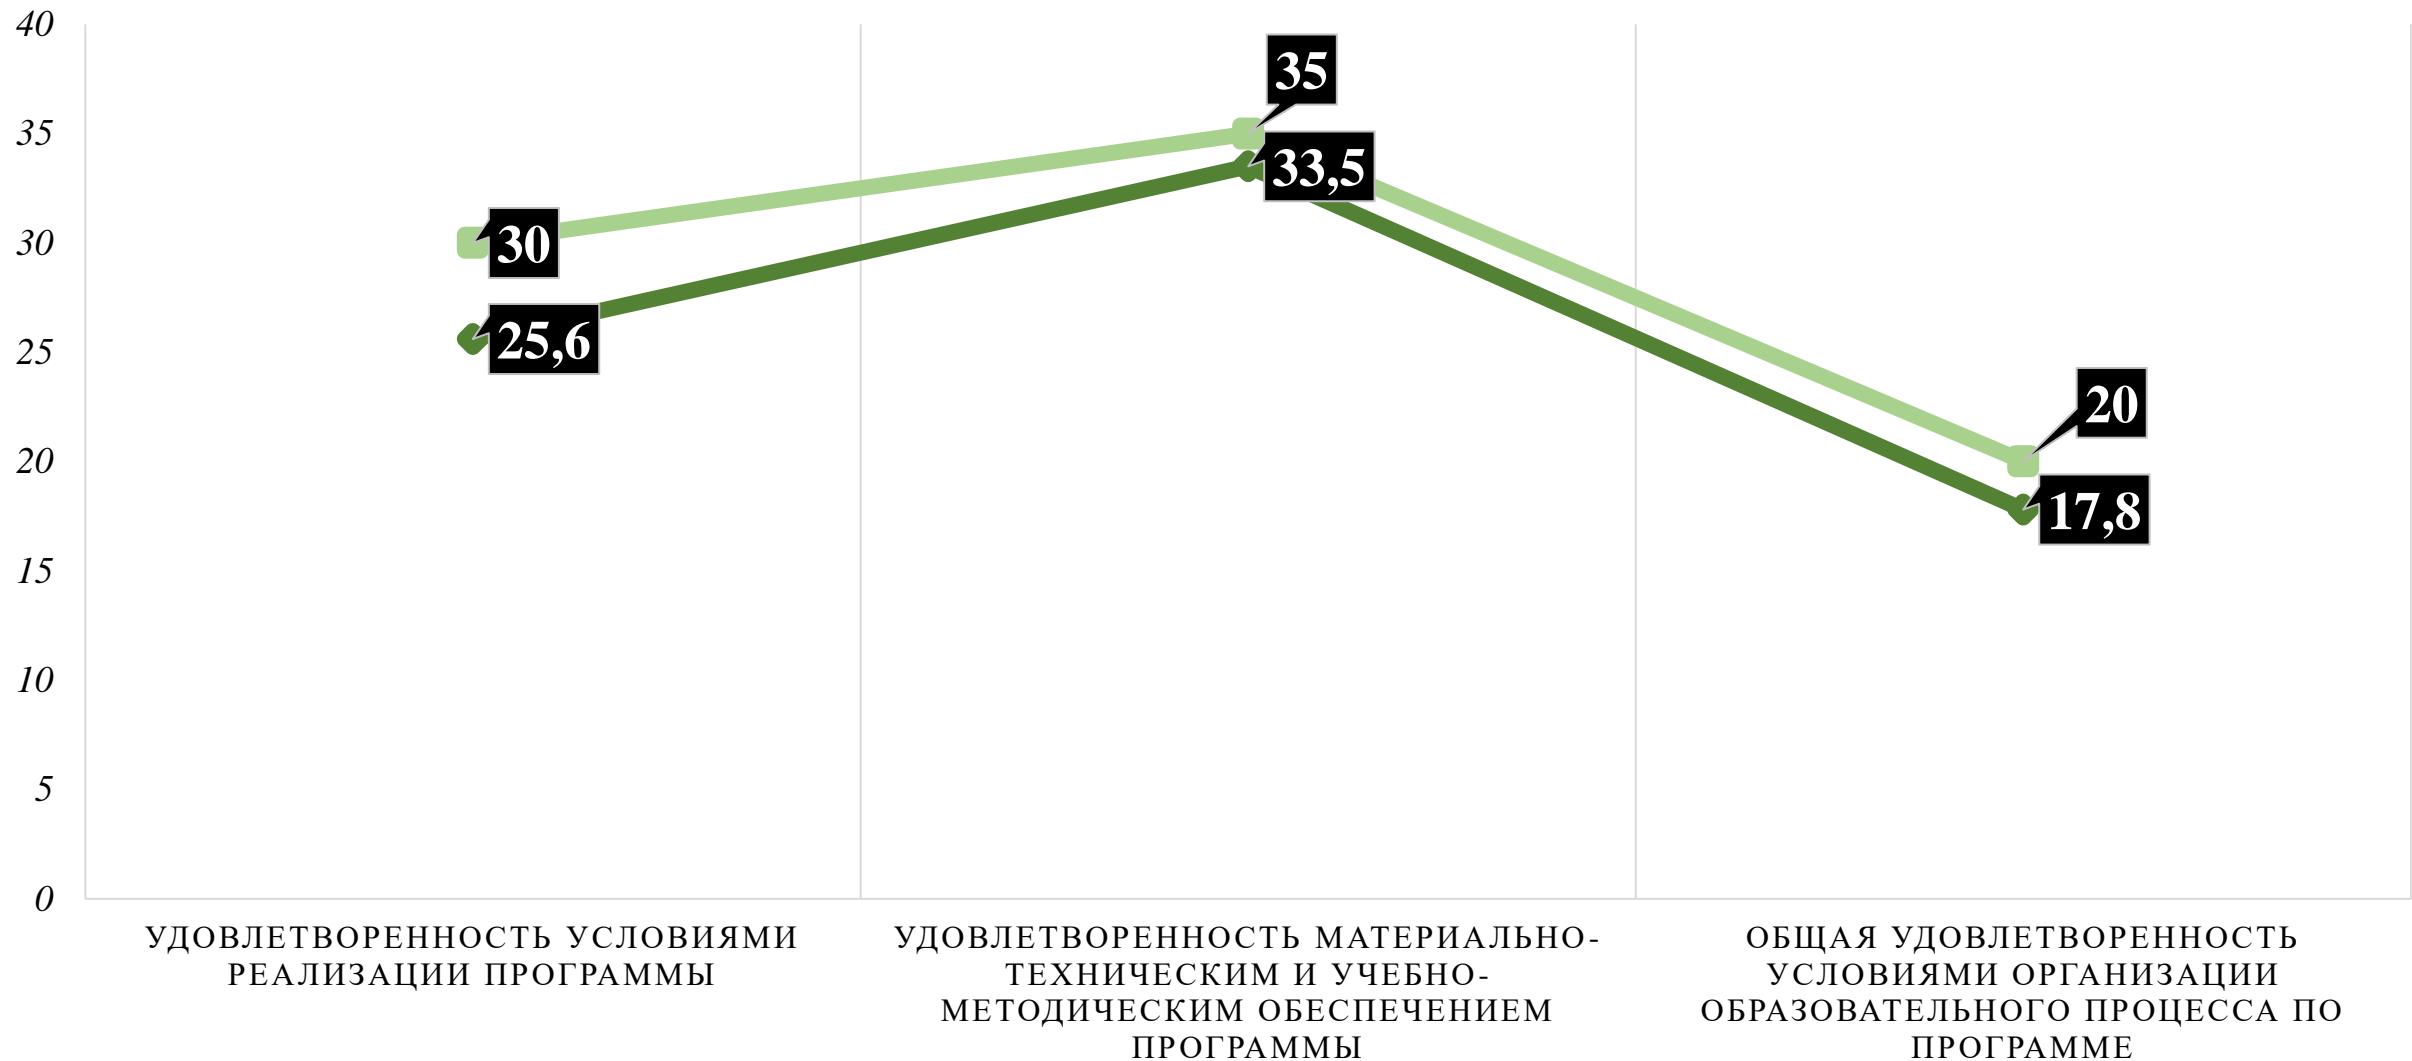

РОСБИОТЕХ

РОССИЙСКИЙ
БИОТЕХНОЛОГИЧЕСКИЙ
УНИВЕРСИТЕТ

РЕЗУЛЬТАТЫ АНКЕТИРОВАНИЯ НАУЧНО-ПЕДАГОГИЧЕСКИХ РАБОТНИКОВ

31.05.01 – Лечебное дело

Лечебное дело

РЕЗУЛЬТАТЫ ОПРОСА НАУЧНО-ПЕДАГОГИЧЕСКИХ РАБОТНИКОВ

— Средний балл — Максимальный балл

РЕЗУЛЬТАТЫ ОПРОСА НАУЧНО-ПЕДАГОГИЧЕСКИХ РАБОТНИКОВ

АКТУАЛЬНЫЕ ВОПРОСЫ В %

ОЦЕНОЧНАЯ ШКАЛА РЕЗУЛЬТАТОВ ОПРОСА НАУЧНО-ПЕДАГОГИЧЕСКИХ РАБОТНИКОВ

№	Степень удовлетворенности	Шкала результатов опроса	Интервал
1	Неудовлетворенность		До 50%
2	Частичная неудовлетворенность		От 50% до 65%
3	Частичная удовлетворенность		От 65% до 80%
4	Полная удовлетворенность		от 80% до 100%