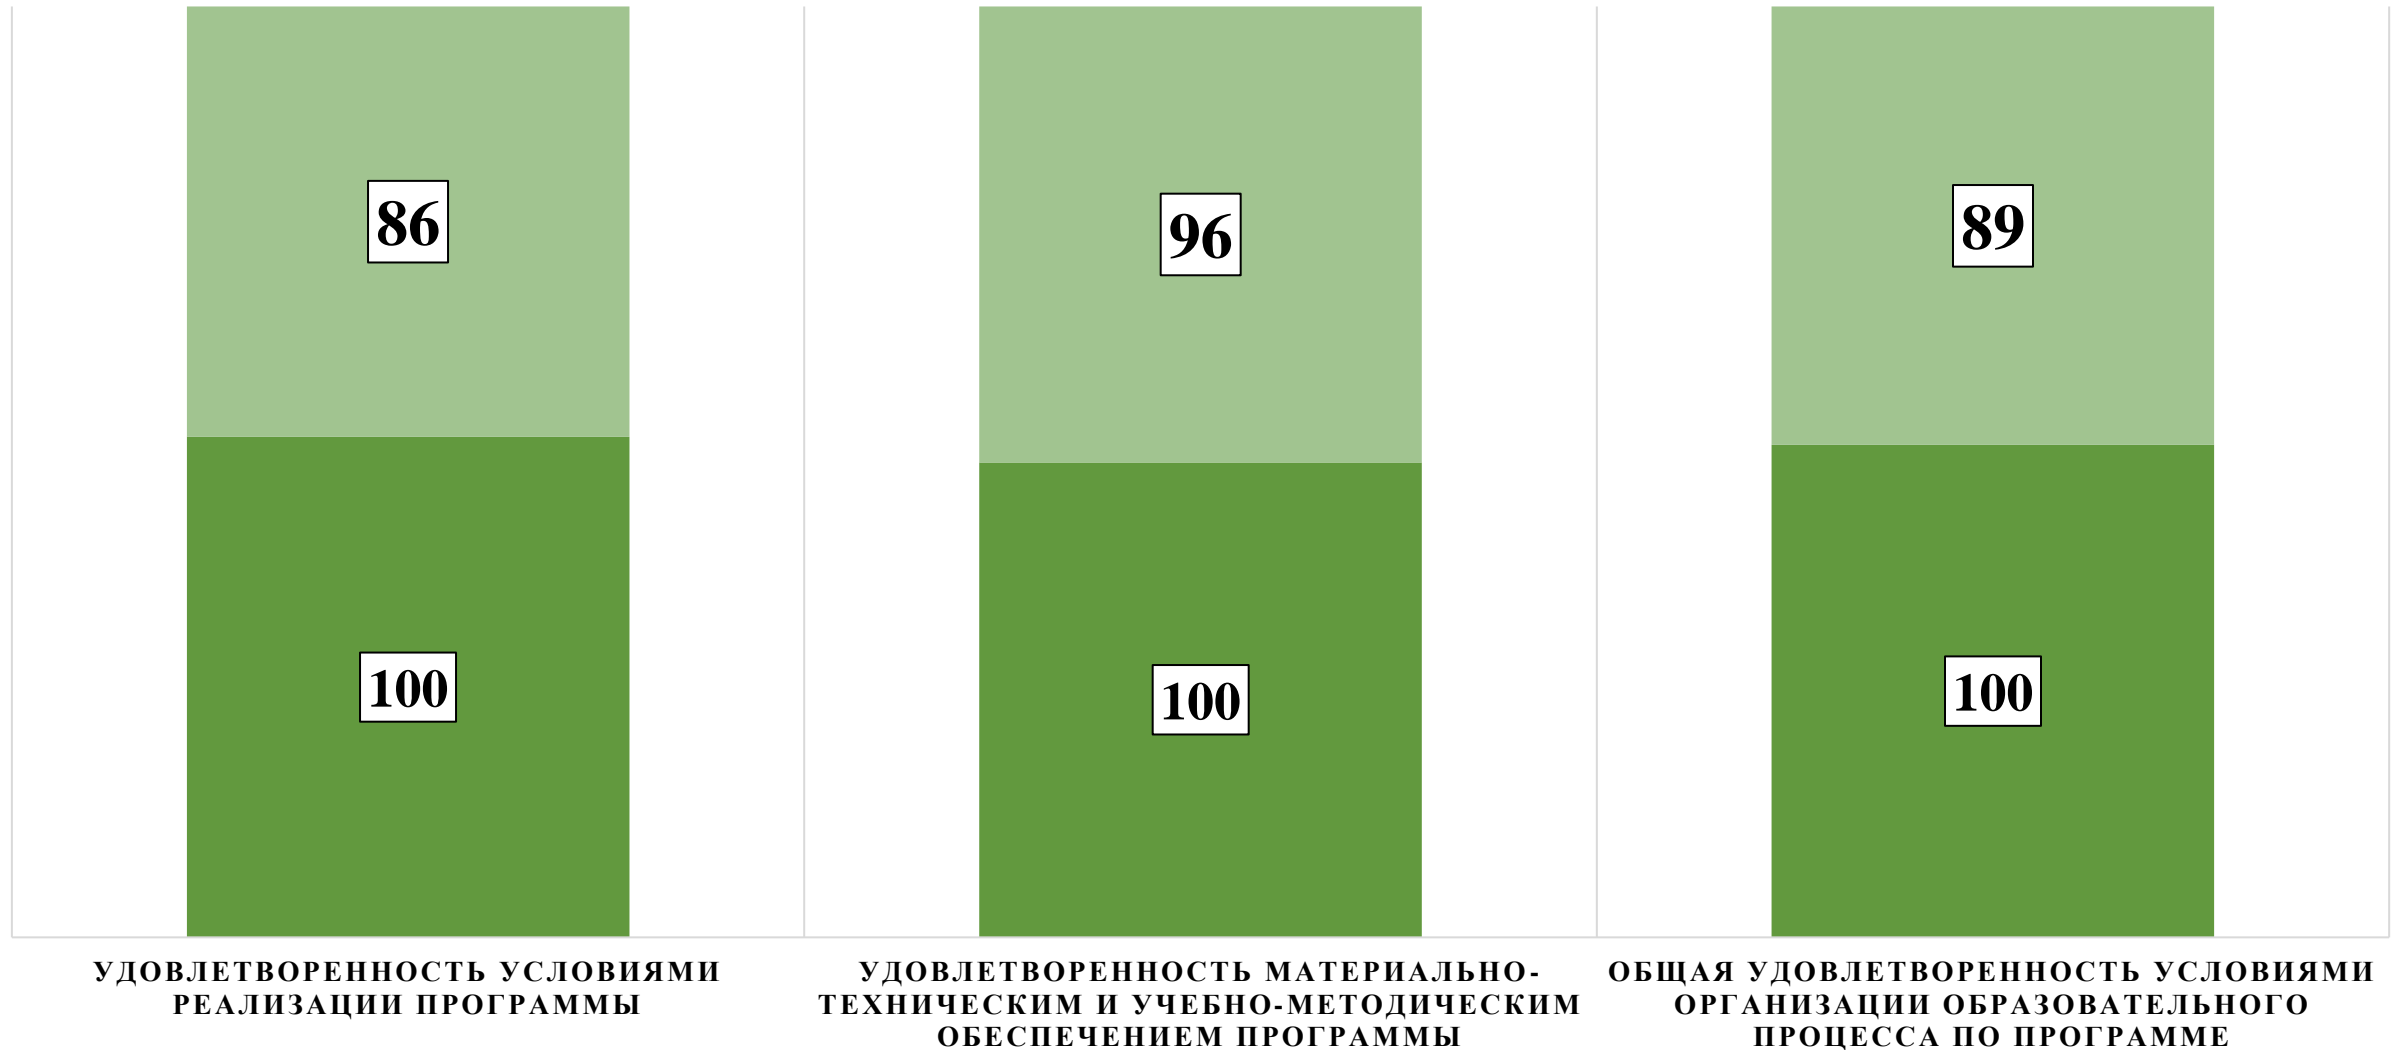

РЕЗУЛЬТАТЫ ОПРОСА НАУЧНО-ПЕДАГОГИЧЕСКИХ РАБОТНИКОВ В %

■ *Макимальный процент*   ■ *Результаты анкетирования, в %*