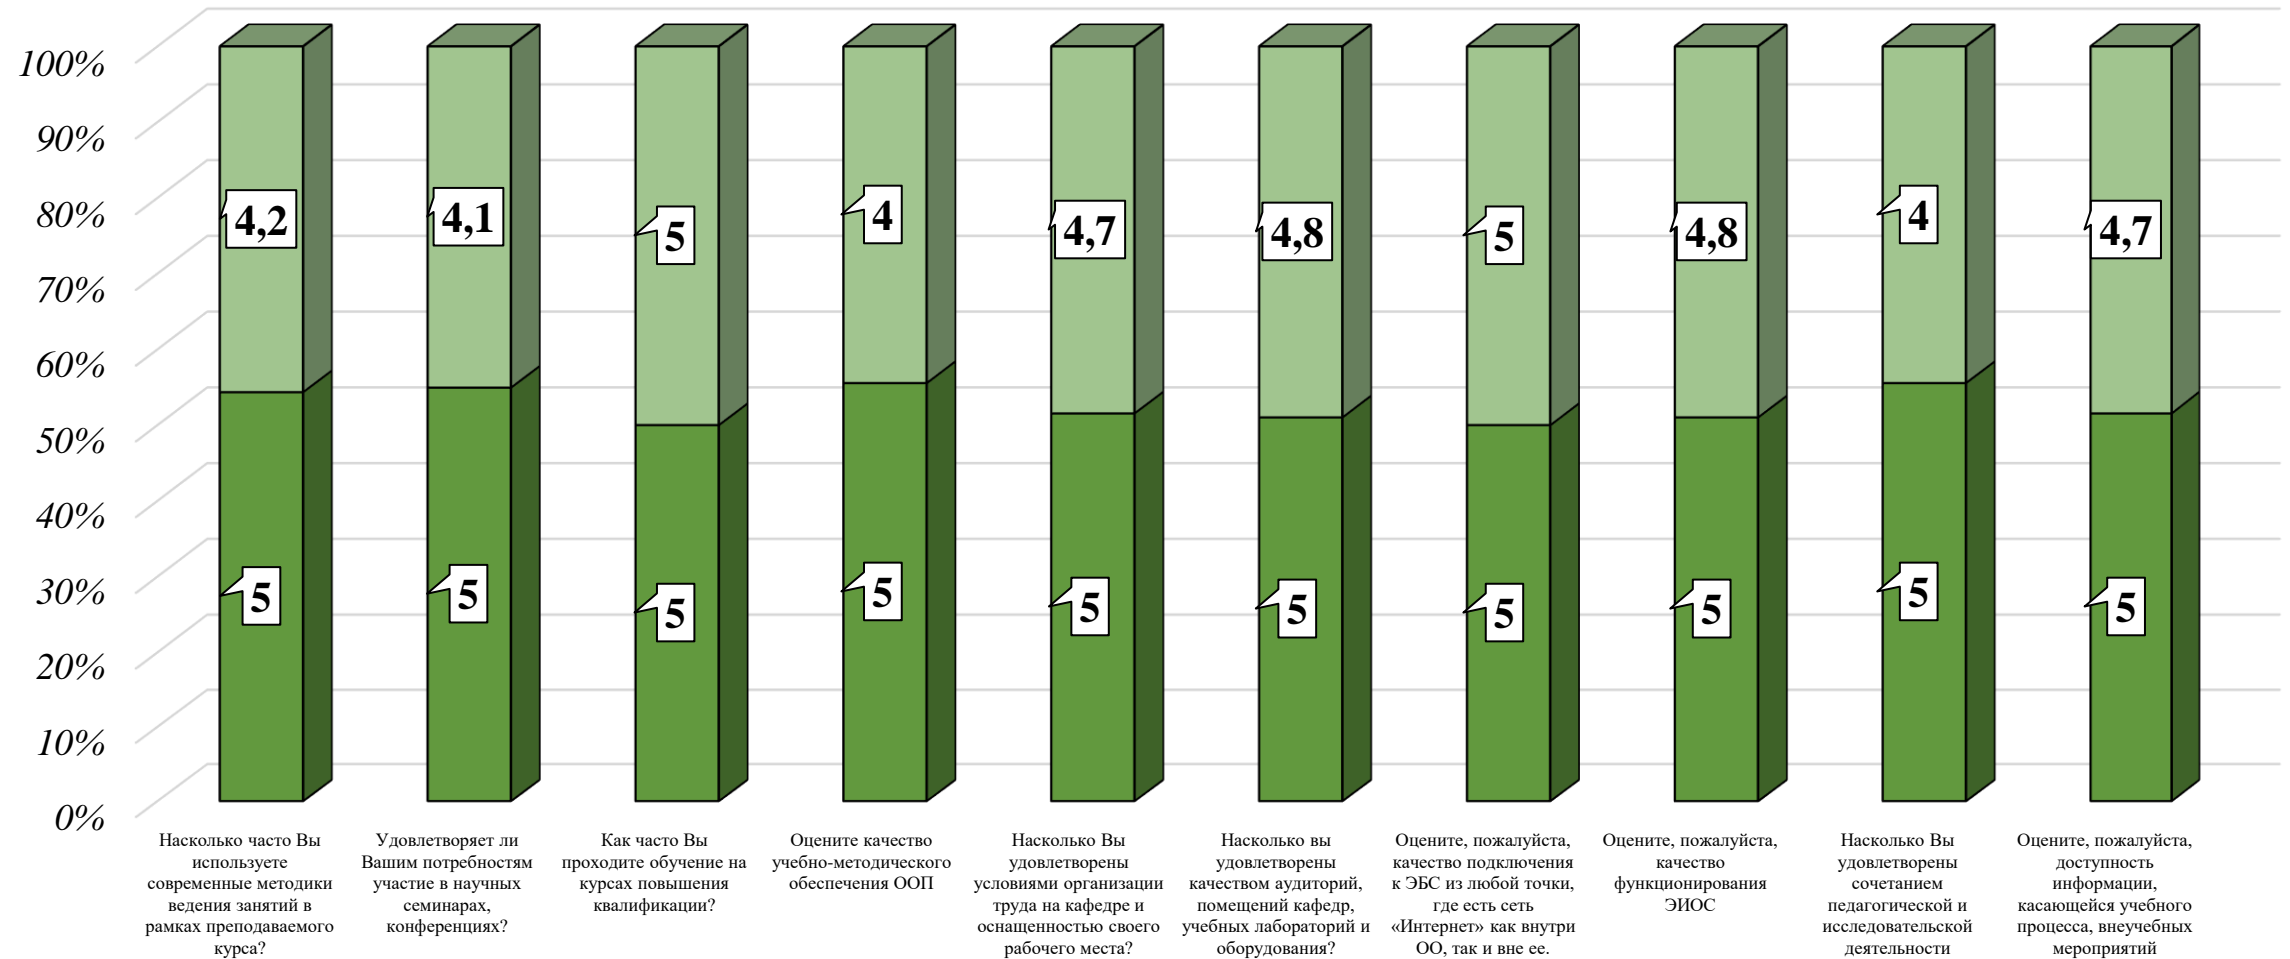

РЕЗУЛЬТАТЫ ОПРОСА НАУЧНО-ПЕДАГОГИЧЕСКИХ РАБОТНИКОВ В %

■ *Макимальный процент* ■ *Результаты анкетирования, в %*

РЕЗУЛЬТАТЫ ОПРОСА НАУЧНО-ПЕДАГОГИЧЕСКИХ РАБОТНИКОВ

АКТУАЛЬНЫЕ ВОПРОСЫ

■ Максимальный балл ■ Средний балл

РЕЗУЛЬТАТЫ ОПРОСА НАУЧНО-ПЕДАГОГИЧЕСКИХ РАБОТНИКОВ

АКТУАЛЬНЫЕ ВОПРОСЫ В %

ОЦЕНОЧНАЯ ШКАЛА РЕЗУЛЬТАТОВ ОПРОСА НАУЧНО-ПЕДАГОГИЧЕСКИХ РАБОТНИКОВ

№	Степень удовлетворенности	Шкала результатов опроса	Интервал
1	Неудовлетворенность		До 50%
2	Частичная неудовлетворенность		От 50% до 65%
3	Частичная удовлетворенность		От 65% до 80%
4	Полная удовлетворенность		от 80% до 100%